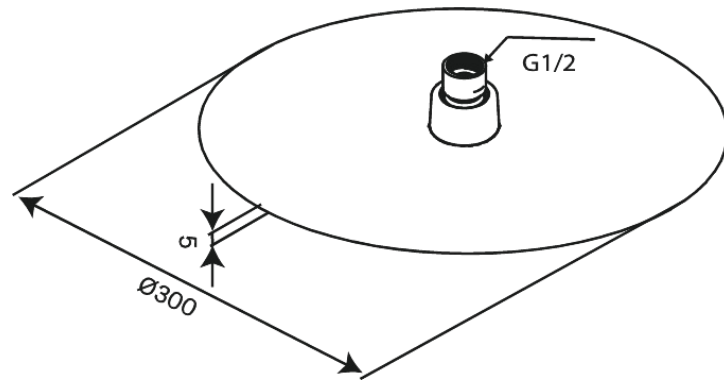

Iris

Yläsuihku

Tuotenro 916845500
Pinta: Harjattu grafiitinharmaa
Sarja: Iris

EAN 5708516845683

Ominaisuudet:

Max. virtaama 8 l/min.
1 suihkutoiminto
Suihkupää 30 cm

FM Mattsson Finland Oy
HUOM! Uusi osoite 25.3.2024 alkaen Virkatie 1, 01510 VANTAA