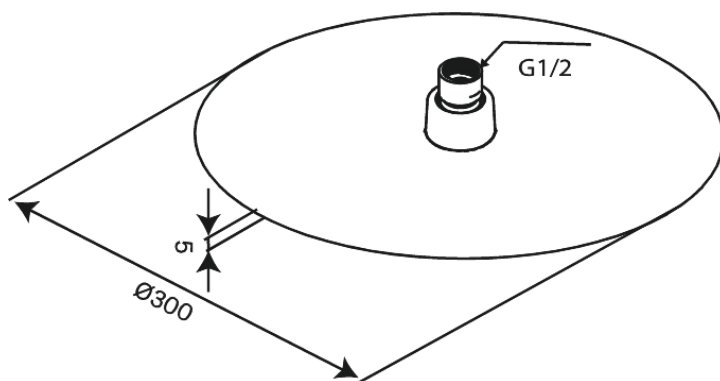

Ominaisuudet:

Max. virtaama 8 l/min.
1 suihkutoiminto
Suihkupää 30 cm