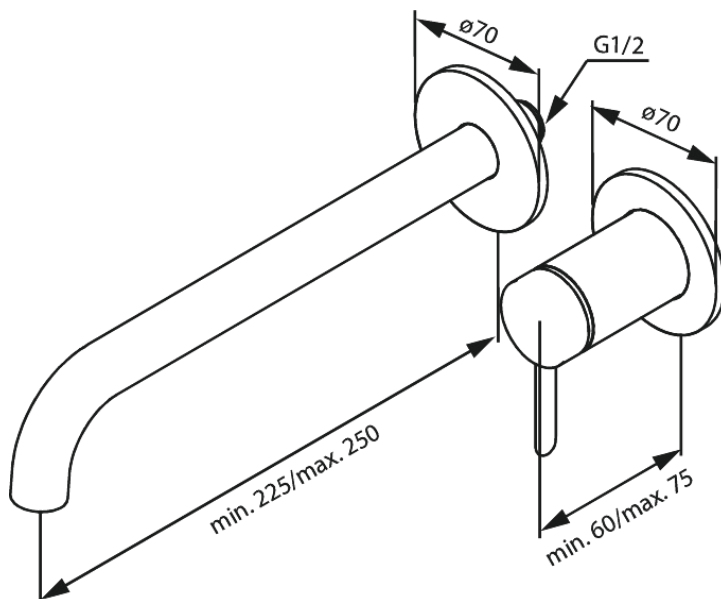

Peitelautaset, 250 mm juoksuputki

Tuotenro 916166125
Pinta: Mattamusta
Sarja:

EAN 5708516845577

Ominaisuudet:

Keraaminen säätökasetti
Peitelevy ja kahva metallia

Ainutlaatuiset ominaisuudet

FM Mattsson Finland Oy
HUOM! Uusi osoite 25.3.2024 alkaen Virkatie 1, 01510 VANTAA