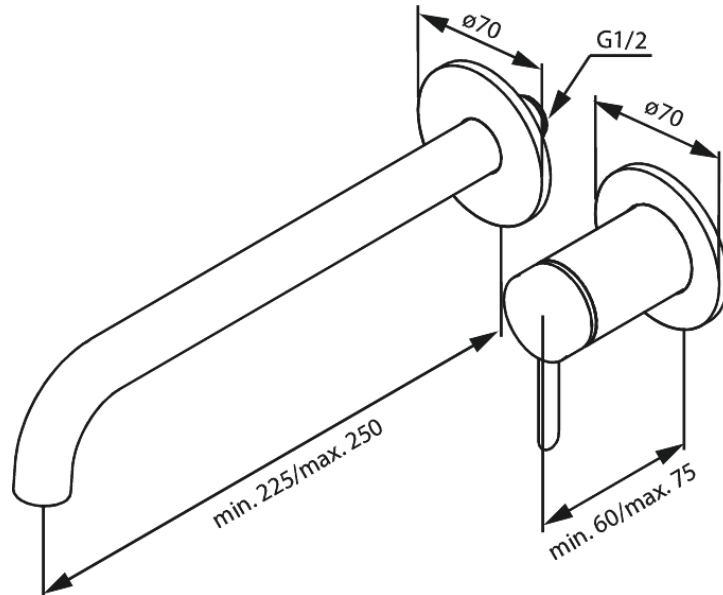

FM Mattsson Finland Oy
HUOM! Uusi osoite 25.3.2024 alkaen Virkatie 1, 01510 VANTAA

Puh. +358 20 7411960 info-finland@fmmattssongroup.com

Mere information på <https://damixa.fi>

damixa