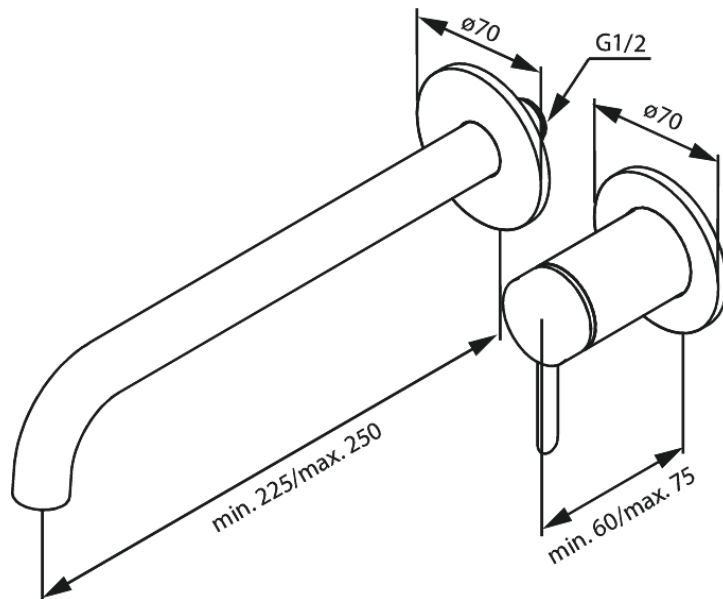

Peitelautaset, 250 mm juoksuputki

Tuotenro 916165525
Pinta: Harjattu grafiitinharmaa
Sarja:

EAN 5708516845560

Ominaisuudet:

Keraaminen säätökasetti
Peitelevy ja kahva metallia

Ainutlaatuiset ominaisuudet

FM Mattsson Finland Oy
HUOM! Uusi osoite 25.3.2024 alkaen Virkatie 1, 01510 VANTAA