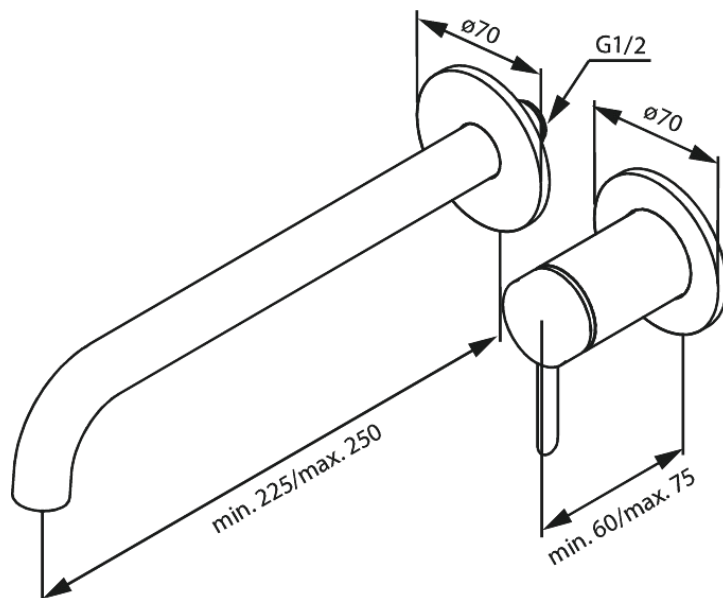

Ainutlaatuiset ominaisuudet

FM Mattsson Finland Oy

HUOM! Uusi osoite 25.3.2024 alkaen Virkatie 1, 01510 VANTAA

Puh. +358 20 7411960 info-finland@fmmattssongroup.com

Mere information på <https://damixa.fi>

damixa