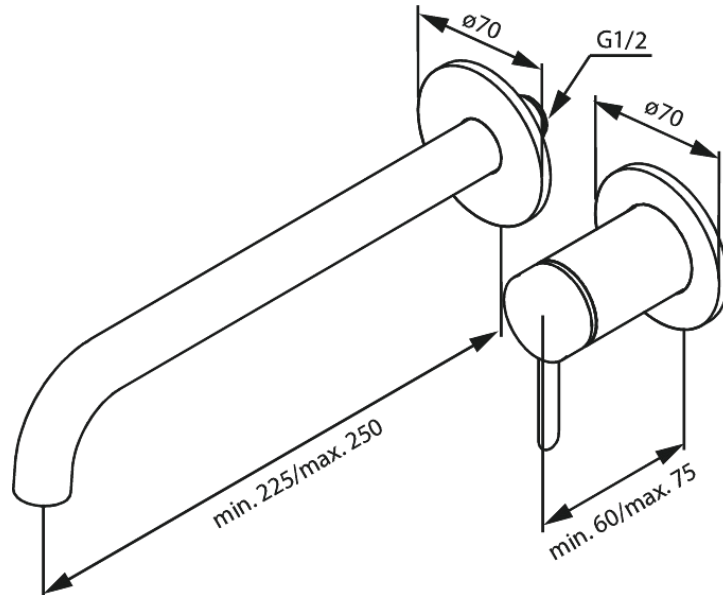

Iris

Peitelautaset, 250 mm juoksuputki

Tuotenumero: 916160025

Pinta: Kromi

Sarja: Iris

EAN:

5708516845553

Ominaisuudet:

Keraaminen säätöasetti
Avautuu kylmältä puolelta
Peitelevy ja kahva metallia

Ainutlaatuiset ominaisuudet

FM Mattsson Finland Oy

HUOM! Uusi osoite 25.3.2024 alkaen Virkatie 1, 01510 VANTAA

Puh. +358 20 7411960 info-finland@fmmattssongroup.com