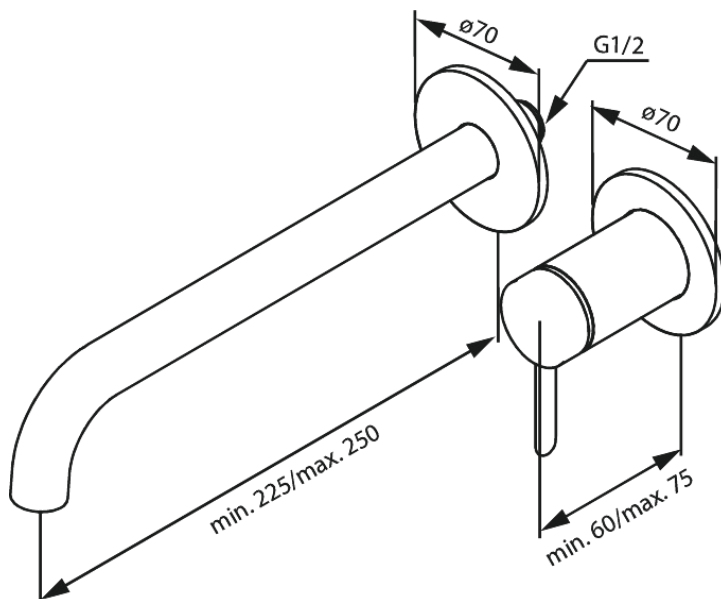

Peitelautaset, 250 mm juoksuputki

Tuotenro 916160025
Pinta: Kromi
Sarja:

EAN 5708516845553

Ominaisuudet:

Keraaminen säätökasetti
Peitelevy ja kahva metallia

Ainutlaatuiset ominaisuudet

FM Mattsson Finland Oy
HUOM! Uusi osoite 25.3.2024 alkaen Virkatie 1, 01510 VANTAA