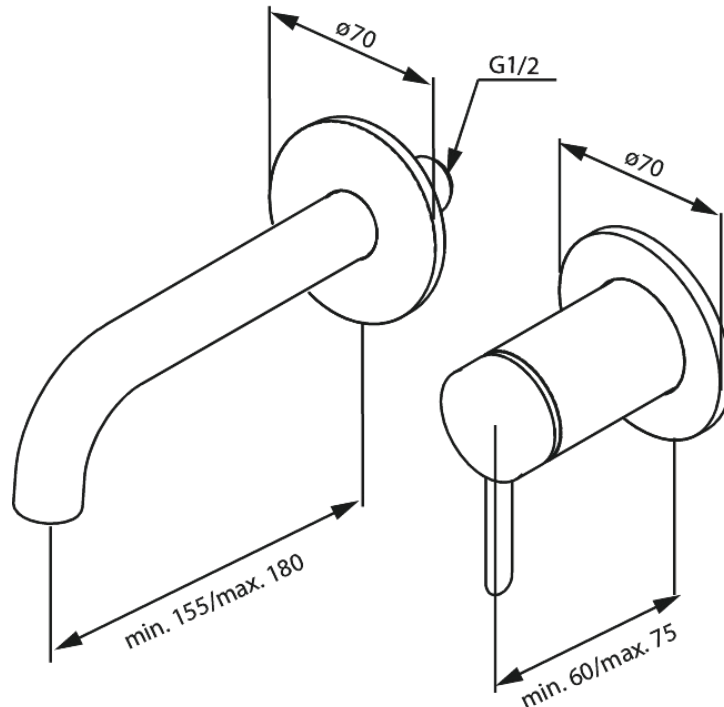

Iris

Peitelautaset, 180 mm juoksuputk

Tuotenro 916266125
Pinta: Mattamusta
Sarja: Iris

EAN 5708516845546

Ominaisuudet:

Keraaminen säätökasetti
Avautuu kylmältä puolelta
Peitelevy ja kahva metallia

Ainutlaatuiset ominaisuudet