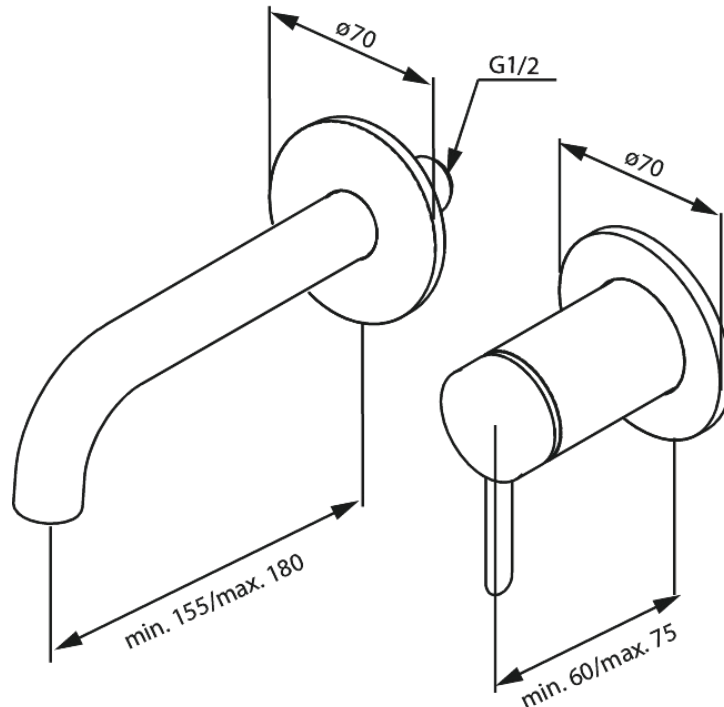

FM Mattsson Finland Oy
HUOM! Uusi osoite 25.3.2024 alkaen Virkatie 1, 01510 VANTAA

Puh. +358 20 7411960 info-finland@fmmattssongroup.com

Mere information på <https://damixa.fi>

damixa