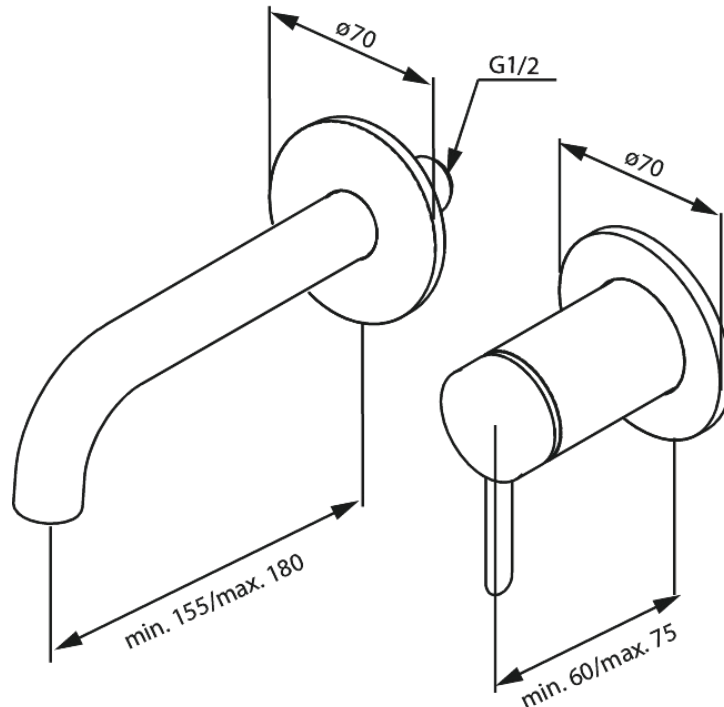

Iris

Peitelautaset, 180 mm juoksuputk

Tuotenro 916260025
Pinta: Kromi
Sarja: Iris

EAN 5708516845522

Ominaisuudet:

Keraaminen säätöasetti
Avautuu kylmältä puolelta
Peitelevy ja kahva metallia

Ainutlaatuiset ominaisuudet