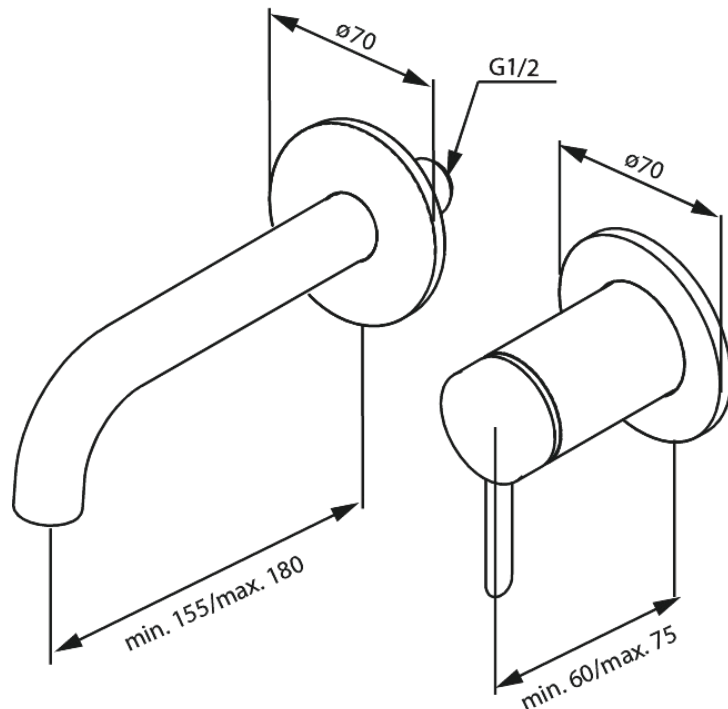

Iris

Peitelautaset, 180 mm juoksuputk

Tuotenumero: 916260025

Pinta: Kromi

Sarja: Iris

EAN:

5708516845522

Ominaisuudet:

Keraaminen säätöasetti
Avautuu kylmältä puolelta
Peitelevy ja kahva metallia

Ainutlaatuiset ominaisuudet

FM Mattsson Finland Oy

HUOM! Uusi osoite 25.3.2024 alkaen Virkatie 1, 01510 VANTAA

Puh. +358 20 7411960 info-finland@fmmattssongroup.com