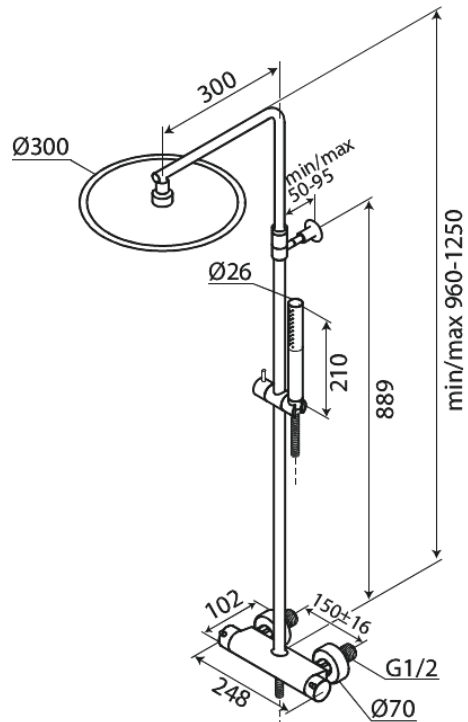

Ainutlaatuiset ominaisuudet

FM Mattsson Finland Oy
HUOM! Uusi osoite 25.3.2024 alkaen Virkatie 1, 01510 VANTAA

Puh. +358 20 7411960 info-finland@fmmattssongroup.com

Mere information på <https://damixa.fi>

damixa