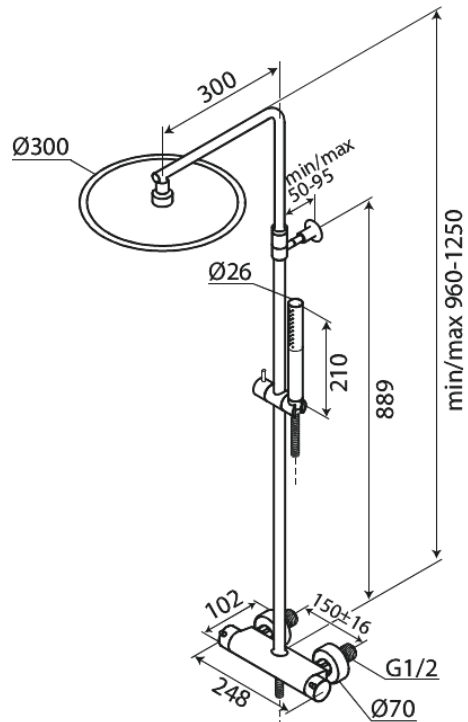

Ainutlaatuiset ominaisuudet

FM Mattsson Finland Oy

HUOM! Uusi osoite 25.3.2024 alkaen Virkatie 1, 01510 VANTAA

Puh. +358 20 7411960 info-finland@fmmattssongroup.com

Mere information på <https://damixa.fi>

damixa