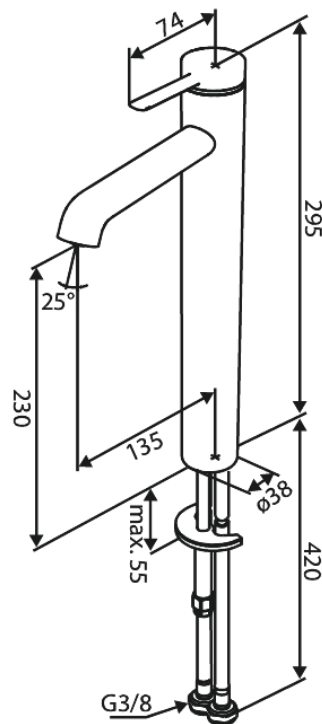

Ainutlaatuiset ominaisuudet

FM Mattsson Finland Oy
HUOM! Uusi osoite 25.3.2024 alkaen Virkatie 1, 01510 VANTAA

Puh. +358 20 7411960 info-finland@fmmattssongroup.com

Mere information på <https://damixa.fi>

damixa