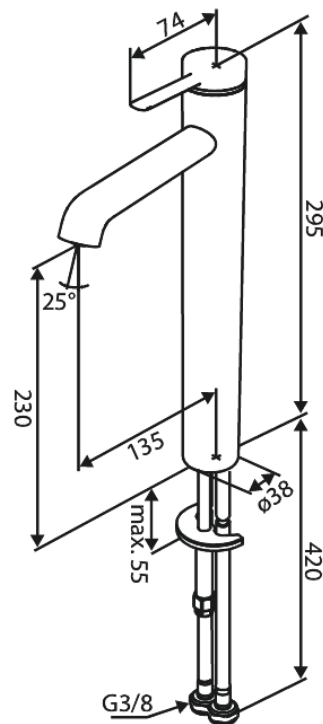

Ainutlaatuiset ominaisuudet

FM Mattsson Finland Oy
HUOM! Uusi osoite 25.3.2024 alkaen Virkatie 1, 01510 VANTAA

Puh. +358 20 7411960 info-finland@fmmattssongroup.com

Mere information på <https://damixa.fi>

damixa