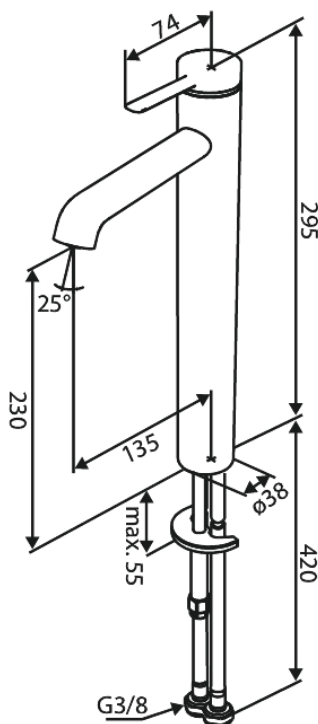

Iris

Pesuallashana - Large

Tuotenumero: 910130025

Pinta: Kromi

Sarja: Iris

EAN:

5708516846642

Ominaisuudet:

Keraaminen säätökasetti

Avautuu kylmältä puolelta

Vedenkulutus max. 5l/ min

Kolikkoura-suuttimen – helppo irrottaa ja puhdistaa

Sisältää 46 mm rosetin – peittää suuremman reiän

Ainutlaatuiset ominaisuudet

FM Mattsson Finland Oy