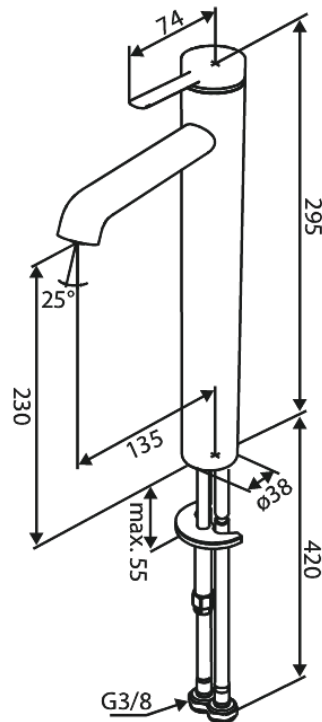

Ainutlaatuiset ominaisuudet

FM Mattsson Finland Oy

HUOM! Uusi osoite 25.3.2024 alkaen Virkatie 1, 01510 VANTAA

Puh. +358 20 7411960 info-finland@fmmattssongroup.com

Mere information på <https://damixa.fi>

damixa