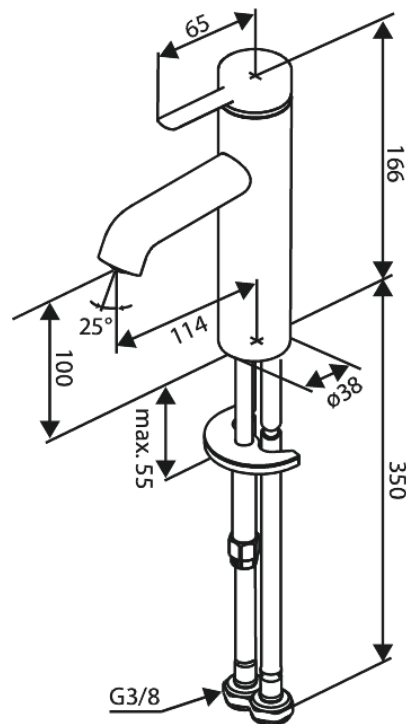

Ainutlaatuiset ominaisuudet

FM Mattsson Finland Oy
HUOM! Uusi osoite 25.3.2024 alkaen Virkatie 1, 01510 VANTAA

Puh. +358 20 7411960 info-finland@fmmattssongroup.com

Mere information på <https://damixa.fi>

damixa