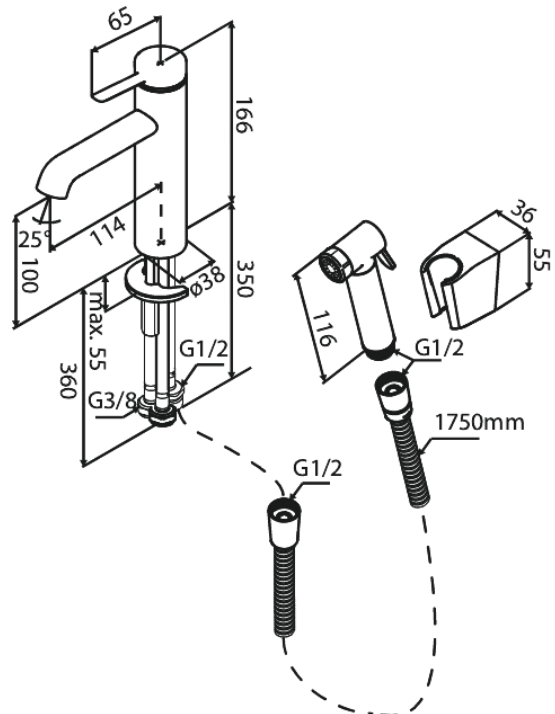

FM Mattsson Finland Oy
HUOM! Uusi osoite 25.3.2024 alkaen Virkatie 1, 01510 VANTAA

Puh. +358 20 7411960 info-finland@fmmattssongroup.com

Mere information på <https://damixa.fi>

damixa