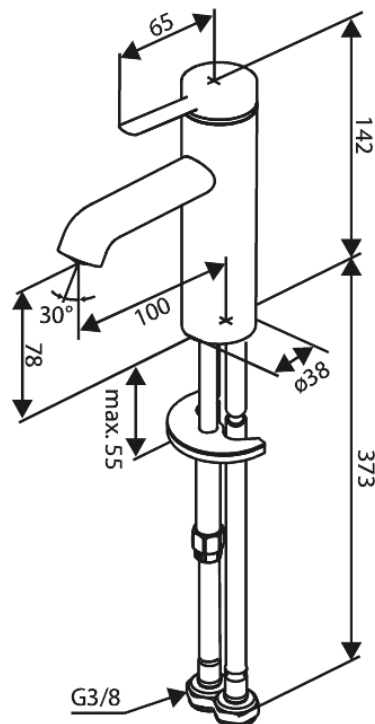

Ainutlaatuiset ominaisuudet

FM Mattsson Finland Oy
HUOM! Uusi osoite 25.3.2024 alkaen Virkatie 1, 01510 VANTAA

Puh. +358 20 7411960 info-finland@fmmattssongroup.com

Mere information på <https://damixa.fi>

damixa