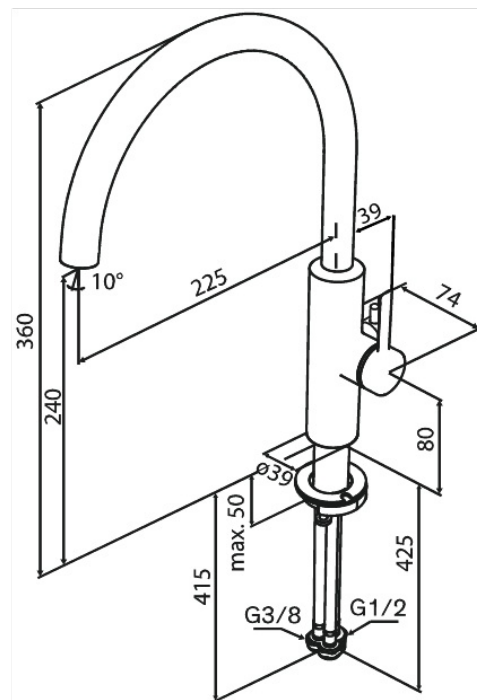

Iris

Keittiöhana

Tuotenumero: 910710025
Pinta: Kromi
Sarja: Iris

EAN: 5708516845287

Ominaisuudet:

Keraaminen säätökasetti

Max. virtaama 6 l/min.

110° kääntymisen rajoitin

Kolikkoura-suuttimen – helppo irrottaa ja puhdistaa

Sisältää 46 mm rosetin – peittää suuremman reiän

Ainutlaatuiset ominaisuudet

FM Mattsson Finland Oy

HUOM! Uusi osoite 25.3.2024 alkaen Virkatie 1, 01510 VANTAA