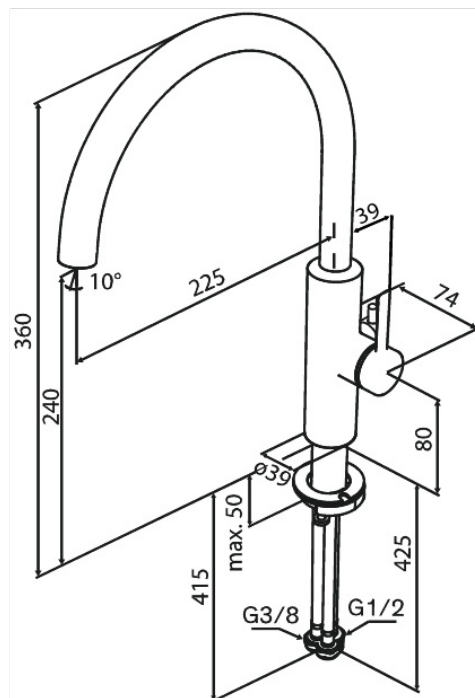

Iris

Keittiöhana

Tuotenro 910710025
Pinta: Kromi
Sarja: Iris

EAN 5708516845287

Ominaisuudet:

Keraaminen säätökasetti

Max. virtaama 6 l/min.

110° kääntymisen rajoitin

Kolikkoura-suuttimen – helppo irrottaa ja puhdistaa

Sisältää 46 mm rosetin – peittää suuremman reiän

Ainutlaatuiset ominaisuudet

FM Mattsson Finland Oy

HUOM! Uusi osoite 25.3.2024 alkaen Virkatie 1, 01510 VANTAA