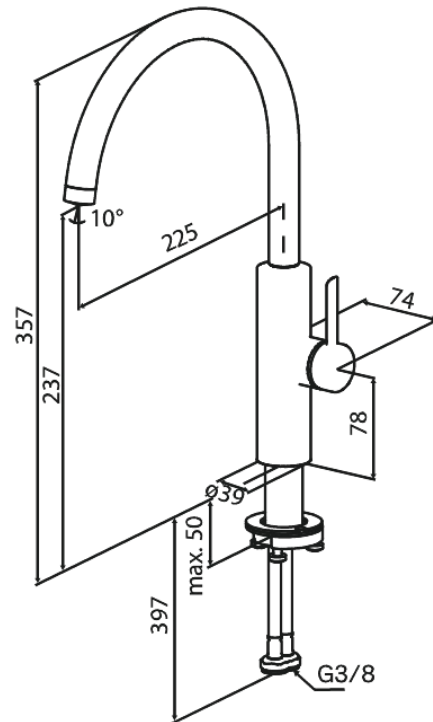

Ainutlaatuiset ominaisuudet

FM Mattsson Finland Oy
HUOM! Uusi osoite 25.3.2024 alkaen Virkatie 1, 01510 VANTAA

Puh. +358 20 7411960 info-finland@fmmattssongroup.com

Mere information på <https://damixa.fi>

damixa