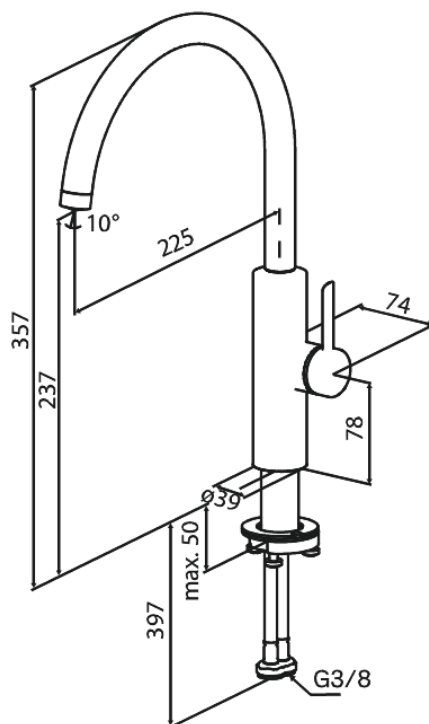

Ainutlaatuiset ominaisuudet

FM Mattsson Finland Oy

HUOM! Uusi osoite 25.3.2024 alkaen Virkatie 1, 01510 VANTAA

Puh. +358 20 7411960 info-finland@fmmattssongroup.com

Mere information på <https://damixa.fi>

damixa