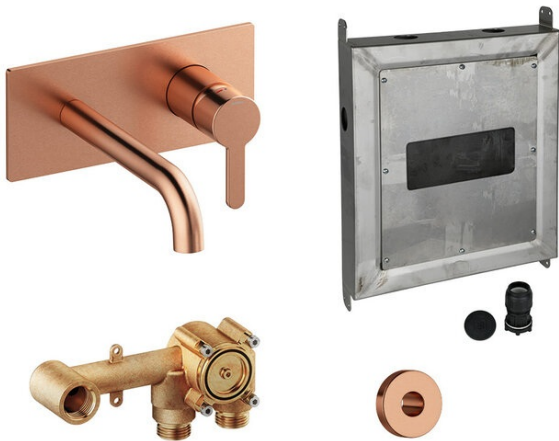

Silhouet

# Pesuallashana + sisäosa + Asennuslaatikko

**Tuotenro** 471618700  
**Pinta:** Harjattu kupari  
**Sarja:** Silhouet

**LVI:** 6160749  
**EAN** 5708516845065

## Ominaisuudet:

Asennussyvyys (min. 63mm - max. 78mm)