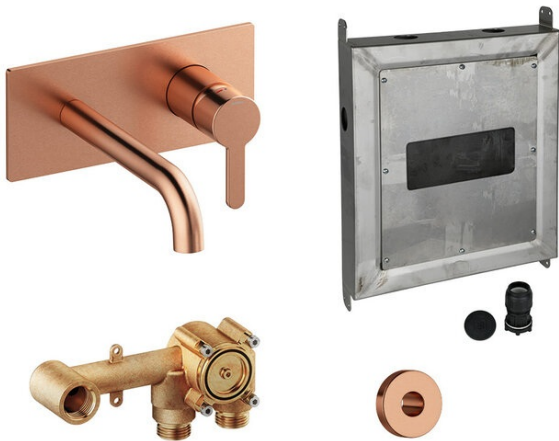

Silhouet

Pesuallashana + sisäosa + Asennuslaatikko

Tuotenro 471618700
Pinta: Harjattu kupari
Sarja: Silhouet

LVI: 6160749
EAN 5708516845065

Ominaisuudet:

Asennussyvyys (min. 63mm - max. 78mm)

Ainutlaatuiset ominaisuudet

FM Mattsson Finland Oy
HUOM! Uusi osoite 25.3.2024 alkaen Virkatie 1, 01510 VANTAA

Puh. +358 20 7411960 info-finland@fmmattssongroup.com

Mere information på <https://damixa.fi>

damixa