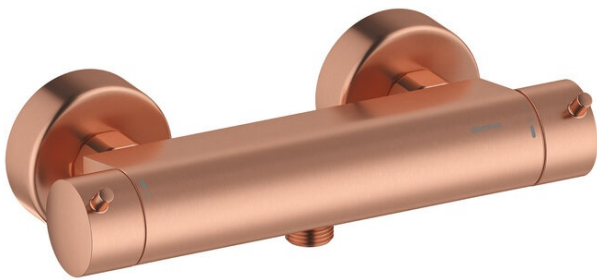

Iris

Suihkutermostaatti

Tuotenro 914008735
Pinta: Harjattu kupari
Sarja: Iris

EAN 5708516844242

Ominaisuudet:

Keraaminen säätökasetti
Max. virtaama 20 l/min.
Vakio 150mm liitäväli
1/2" liitäntä suihkulle
Lämpötila- ja painekompensoitu venttiili
Sisältää seinälaipat ja epäkeskoliitokset