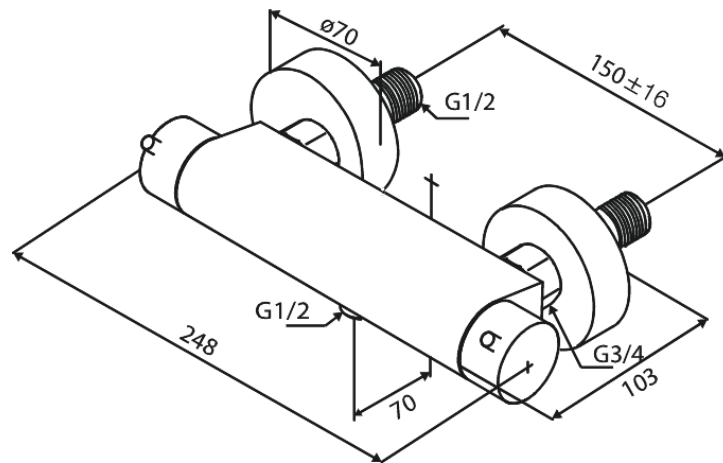

Ainutlaatuiset ominaisuudet

FM Mattsson Finland Oy
HUOM! Uusi osoite 25.3.2024 alkaen Virkatie 1, 01510 VANTAA

Puh. +358 20 7411960 info-finland@fmmattssongroup.com

Mere information på <https://damixa.fi>

damixa