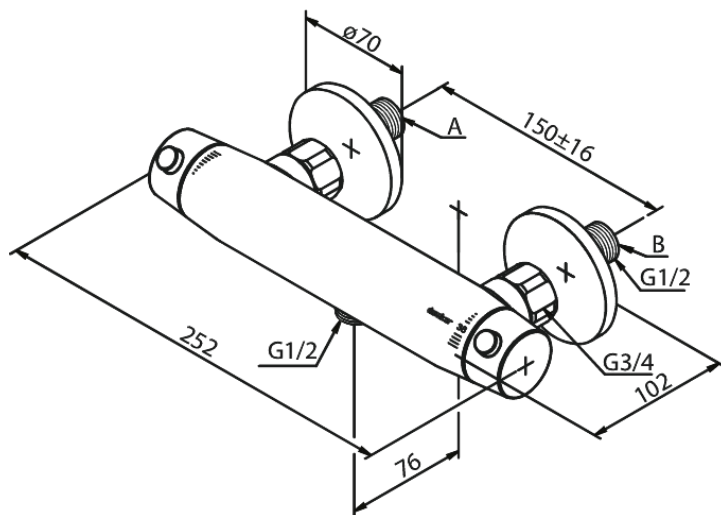

Ainutlaatuiset ominaisuudet

FM Mattsson Finland Oy
HUOM! Uusi osoite 25.3.2024 alkaen Virkatie 1, 01510 VANTAA

Puh. +358 20 7411960 info-finland@fmmattssongroup.com

Mere information på <https://damixa.fi>

damixa