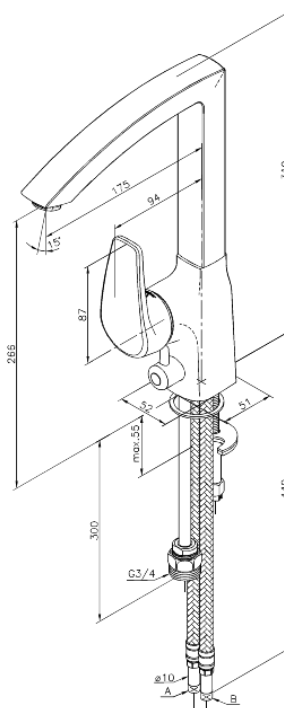

Ainutlaatuiset ominaisuudet

FM Mattsson Finland Oy

HUOM! Uusi osoite 25.3.2024 alkaen Virkatie 1, 01510 VANTAA

Puh. +358 20 7411960 info-finland@fmmattssongroup.com

Mere information på <https://damixa.fi>

damixa