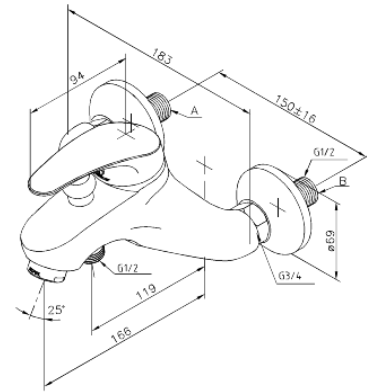

Lyra

Kylpy/suihkuhana

Tuotenro 511000000
Pinta: Kromi
Sarja: Lyra

LVI: 6330652
EAN 5708516714101

Ominaisuudet:

Keraaminen säätökasetti
Max. virtaama 19/13 l/min.
Ääniluokka 2
Paineluokka 300 kPa
Vakio 150mm liitännäväli
3/4" Peitelevyyn
Vaihtimella
1/2" liitäntä suihkulle