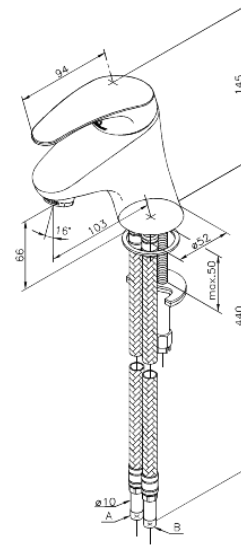

Lyra

Pesuallashana

Tuotenro 510210000
Pinta: Kromi
Sarja: Lyra

LVI: 6130154
EAN 5708516714088

Ominaisuudet:

1-ote
Keraaminen säätökasetti
Max. virtaama 12 l/min.
Ääniluokka 1
Paineluokka 150 kPa

FM Mattsson Finland Oy