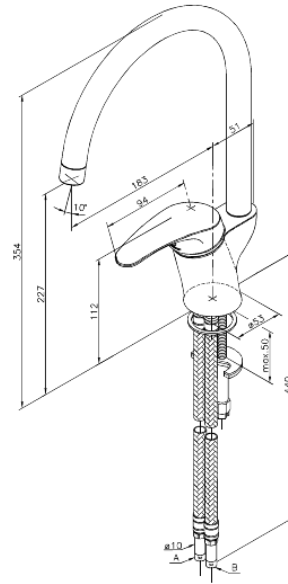

Lyra

Keittiöhana

Tuotenro 510000000
Pinta: Kromi
Sarja: Lyra

LVI: 6231211
EAN 5708516714064

Ominaisuudet:

1-ote
120° kääntymisen rajoitin
Keraaminen säätökasetti
Max. virtaama 17 l/min.
Ääniluokka 1
Paineluokka 150 kPa
Kahva voidaan asettaa eteen, vasempaan tai oikeaan sivuun