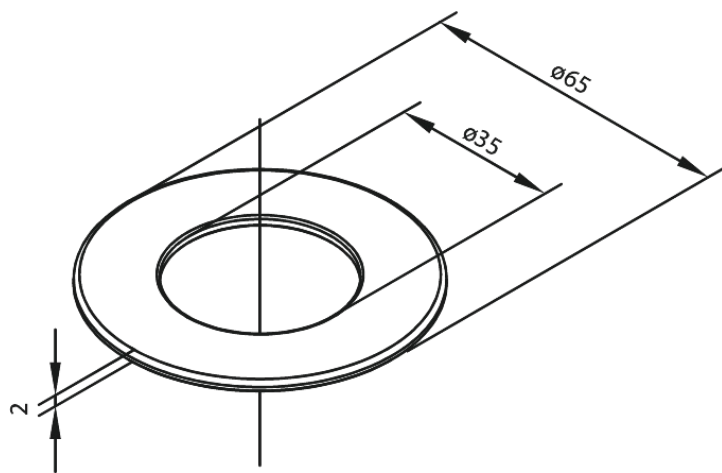

# Asennuslevy

Tuotenro 484240000  
Pinta: Kromi  
Sarja:

EAN 5708516805823

FM Mattsson Finland Oy  
HUOM! Uusi osoite 25.3.2024 alkaen Virkatie 1, 01510 VANTAA

Puh. +358 20 7411960 info-finland@fmmattssongroup.com