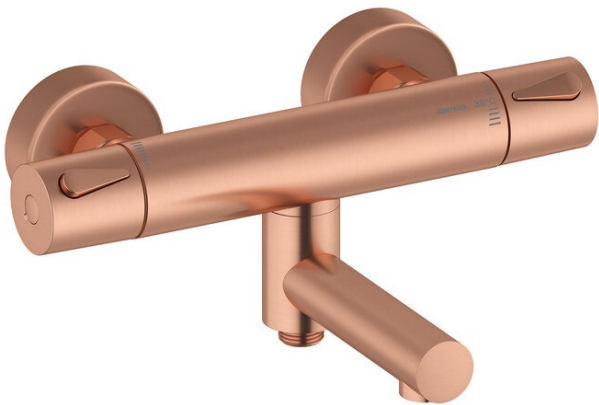

Silhouet

Kylpyhana

Tuotenro 745108735
Pinta: Harjattu kupari
Sarja: Silhouet

EAN 5708516840640

FM Mattsson Finland Oy
HUOM! Uusi osoite 25.3.2024 alkaen Virkatie 1, 01510 VANTAA

Puh. +358 20 7411960 info-finland@fmmattssongroup.com