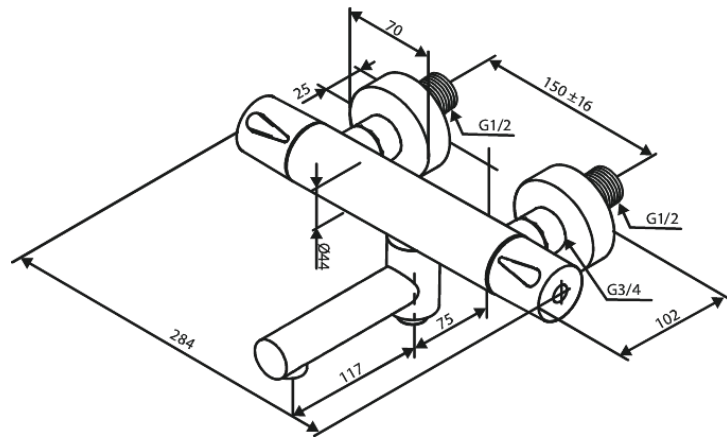

Silhouet

Kylpyhana

Tuotenro 745108735
Pinta: Harjattu kupari
Sarja: Silhouet

EAN 5708516840640

FM Mattsson Finland Oy
HUOM! Uusi osoite 25.3.2024 alkaen Virkatie 1, 01510 VANTAA

Puh. +358 20 7411960 info-finland@fmmattssongroup.com