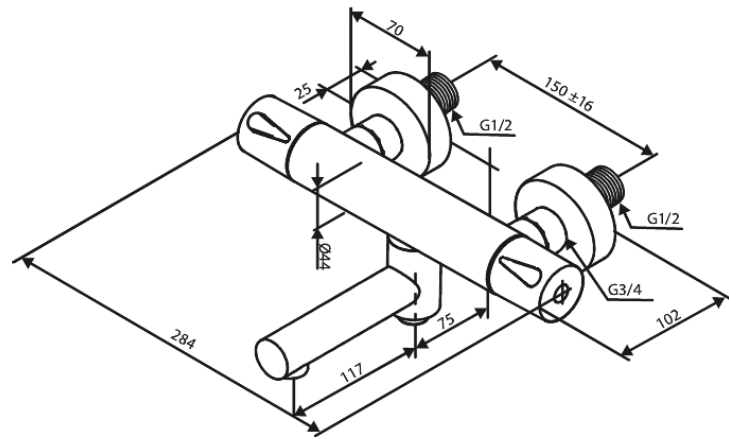

Silhouet

Kylpyhana

Tuotenro 745107735
Pinta: Kirkas messinki
Sarja: Silhouet

EAN 5708516840626

FM Mattsson Finland Oy
HUOM! Uusi osoite 25.3.2024 alkaen Virkatie 1, 01510 VANTAA

Puh. +358 20 7411960 info-finland@fmmattssongroup.com