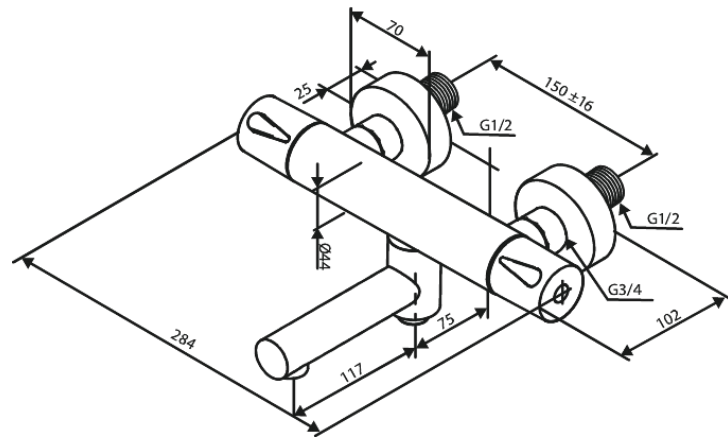

Silhouet

Kylpyhana

Tuotenro 745100035
Pinta: Kromi
Sarja: Silhouet

EAN 5708516840596

FM Mattsson Finland Oy

HUOM! Uusi osoite 25.3.2024 alkaen Virkatie 1, 01510 VANTAA

Puh. +358 20 7411960 info-finland@fmmattssongroup.com