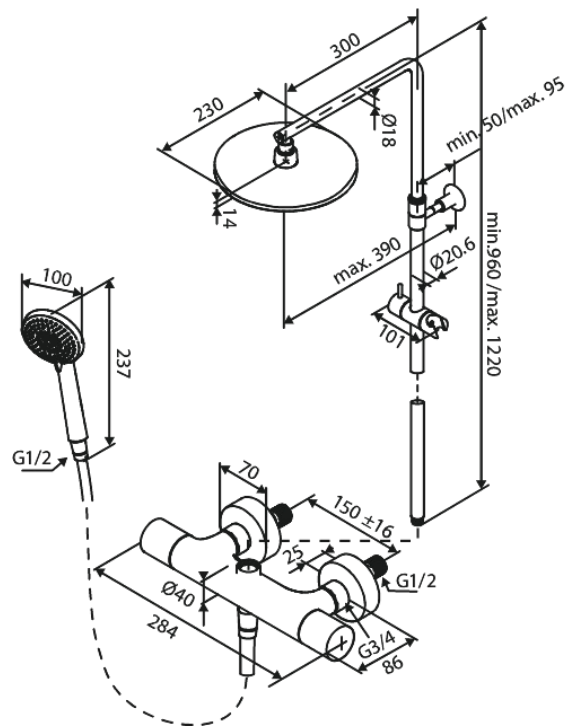

Ainutlaatuiset ominaisuudet

FM Mattsson Finland Oy

HUOM! Uusi osoite 25.3.2024 alkaen Virkatie 1, 01510 VANTAA

Puh. +358 20 7411960 info-finland@fmmattssongroup.com

Mere information på <https://damixa.fi>

damixa