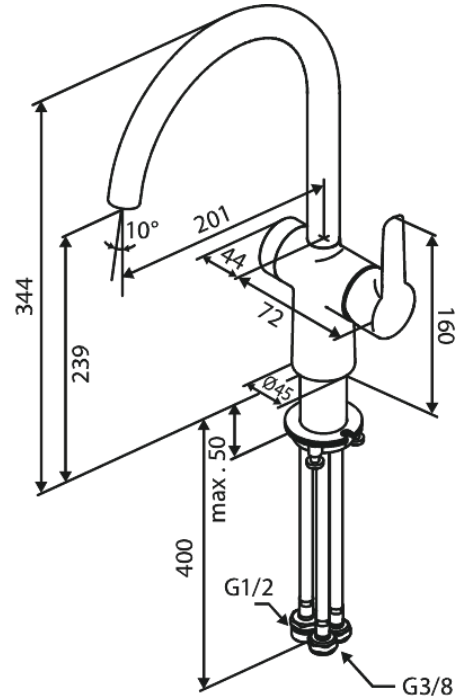

FM Mattsson Finland Oy
HUOM! Uusi osoite 25.3.2024 alkaen Virkatie 1, 01510 VANTAA

Puh. +358 20 7411960 info-finland@fmmattssongroup.com

Mere information på <https://damixa.fi>

damixa