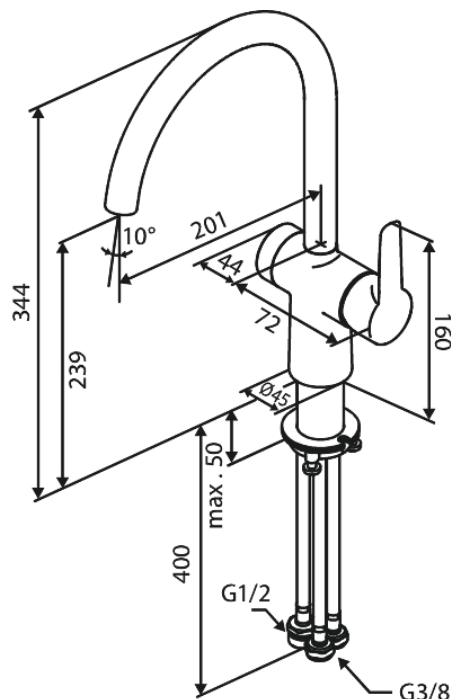

FM Mattsson Finland Oy
HUOM! Uusi osoite 25.3.2024 alkaen Virkatie 1, 01510 VANTAA

Puh. +358 20 7411960 info-finland@fmmattssongroup.com

Mere information på <https://damixa.fi>

damixa