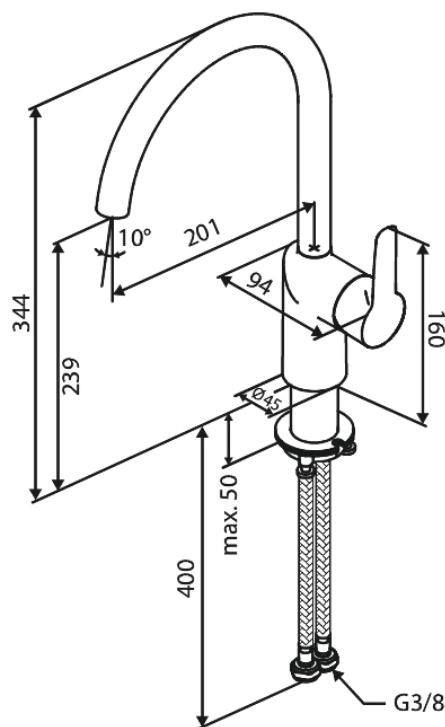

Ainutlaatuiset ominaisuudet

FM Mattsson Finland Oy
HUOM! Uusi osoite 25.3.2024 alkaen Virkatie 1, 01510 VANTAA

Puh. +358 20 7411960 info-finland@fmmattssongroup.com

Mere information på <https://damixa.fi>

damixa