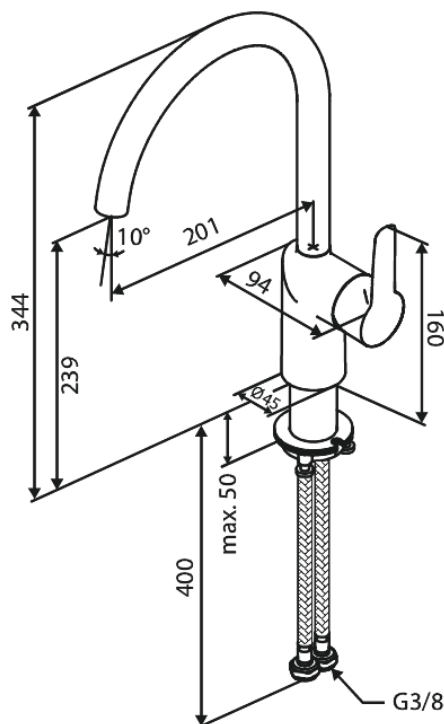

Ainutlaatuiset ominaisuudet

FM Mattsson Finland Oy
HUOM! Uusi osoite 25.3.2024 alkaen Virkatie 1, 01510 VANTAA

Puh. +358 20 7411960 info-finland@fmmattssongroup.com

Mere information på <https://damixa.fi>

damixa