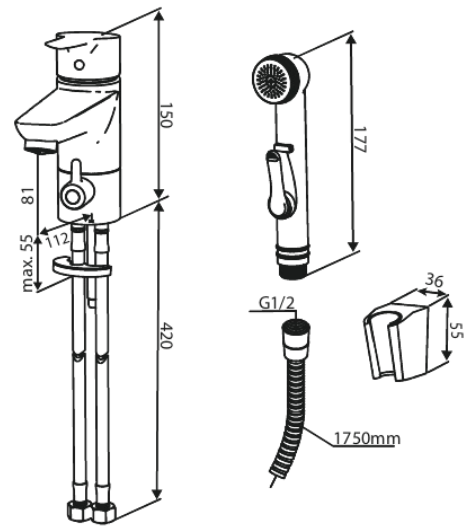

Core

Pesuallashana bidevarustein pesukoneventtiilillä

Tuotenro 590390000
Pinta: Kromi
Sarja: Core

LVI: 6160753
EAN 5708516842057

Ominaisuudet:

1-ote
Keraaminen säätökasetti
Ääniluokka 1
Paineluokka 150 kPa
Vedenkulutus max. 5l/ min