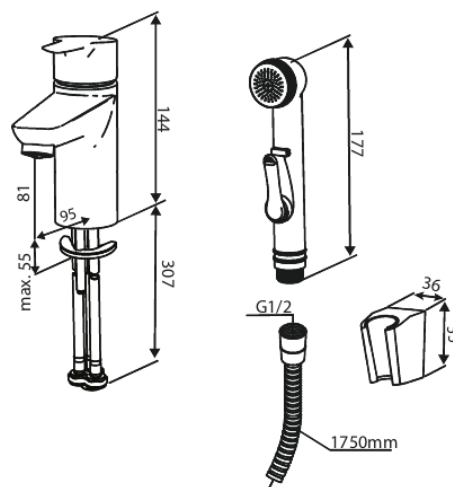

FM Mattsson Finland Oy
HUOM! Uusi osoite 25.3.2024 alkaen Virkatie 1, 01510 VANTAA

Puh. +358 20 7411960 info-finland@fmmattssongroup.com

Mere information på <https://damixa.fi>

damixa