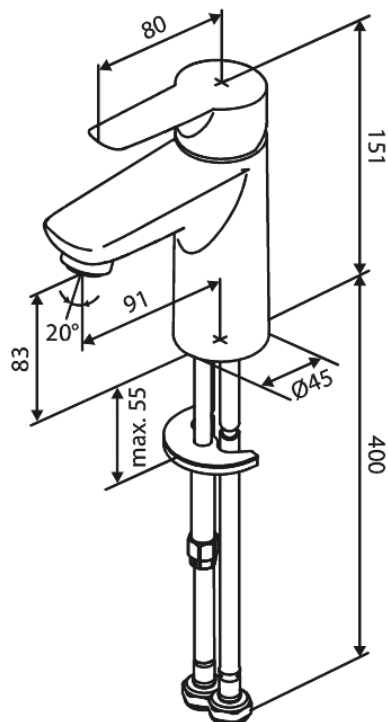

Ainutlaatuiset ominaisuudet

FM Mattsson Finland Oy
HUOM! Uusi osoite 25.3.2024 alkaen Virkatie 1, 01510 VANTAA

Puh. +358 20 7411960 info-finland@fmmattssongroup.com

Mere information på <https://damixa.fi>

damixa