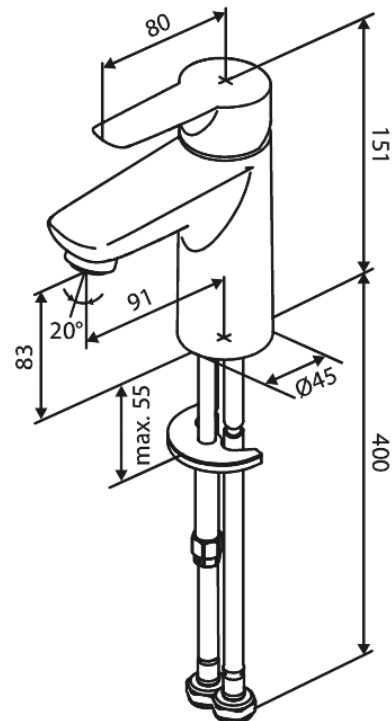

Core

PESUALLASHANA

Tuotenro 590216135
Pinta: Mattamusta
Sarja: Core

LVI: 6160751
EAN 5708516842026

Ominaisuudet:

1-ote
Keraaminen säätökasetti
Ääniluokka 1
Paineluokka 150 kPa
Vedenkulutus max. 5l/ min

Ainutlaatuiset ominaisuudet