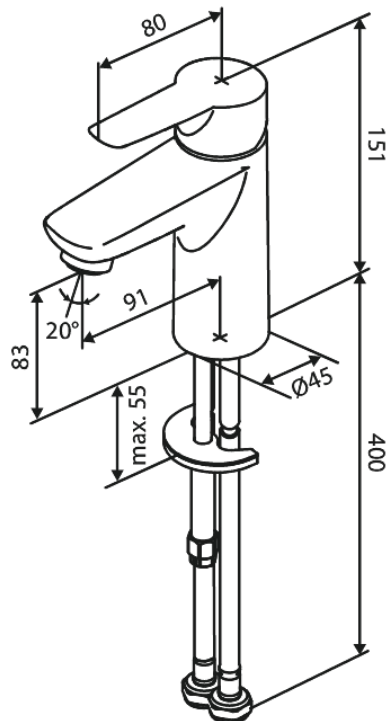

Core

PESUALLASHANA

Tuotenro 590210035
Pinta: Kromi
Sarja: Core

LVI: 6160750
EAN 5708516842019

Ominaisuudet:

1-ote
Keraaminen säätökasetti
Ääniluokka 1
Paineluokka 150 kPa
Vedenkulutus max. 5l/ min

Ainutlaatuiset ominaisuudet