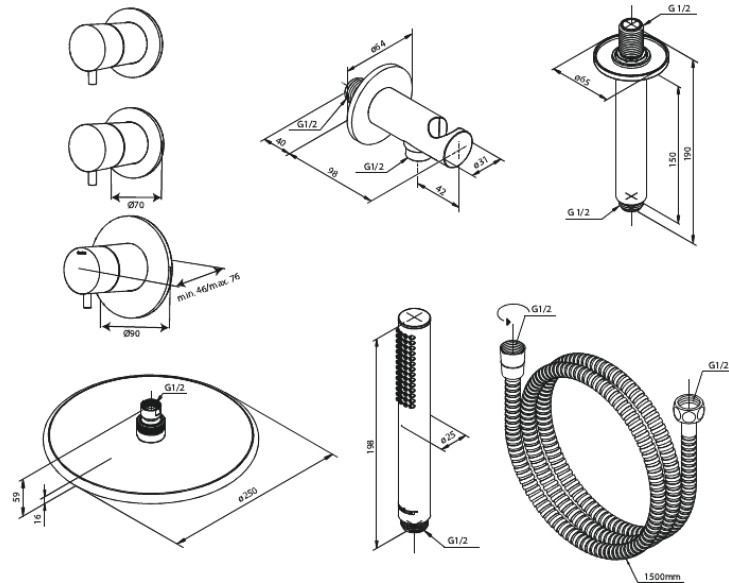

Silhouet

57044

Tuotenro 570448700
Pinta: Harjattu kupari
Sarja: Silhouet

EAN 5708516841180

Ominaisuudet:

Peitelevy ja kahva metallia
Sis. yläsuihkun, käsisuihkun ja letkun
Yläsuihkut max. 9 l/m / Käsisuihkut max. 9 l/m

Ainutlaatuiset ominaisuudet

FM Mattsson Finland Oy

HUOM! Uusi osoite 25.3.2024 alkaen Virkatie 1, 01510 VANTAA

Puh. +358 20 7411960 info-finland@fmmattssongroup.com

Mere information på <https://damixa.fi>

damixa