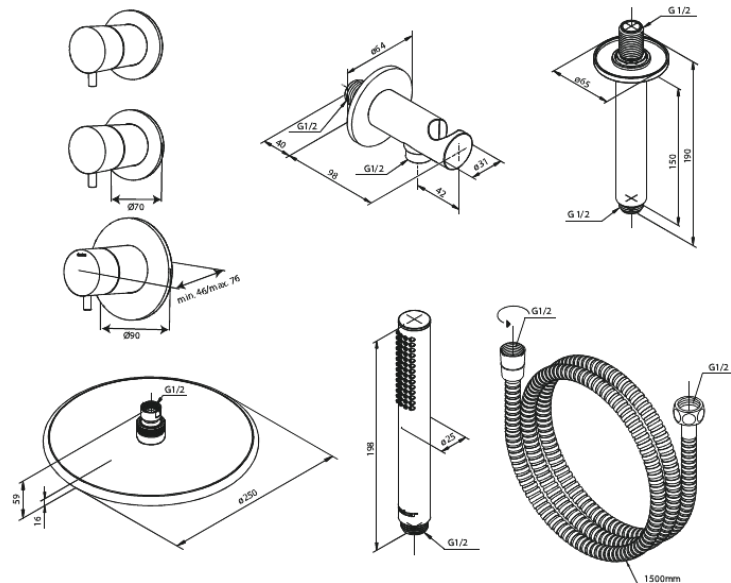

Silhouet

57044

Tuotenro 570447700
Pinta: Kirkas messinki
Sarja: Silhouet

EAN 5708516841166

Ominaisuudet:

Peitelevy ja kahva metallia
Sis. yläsuihkun, käsisuihkun ja letkun
Yläsuihkut max. 9 l/m / Käsisuihkut max. 9 l/m

Ainutlaatuiset ominaisuudet

FM Mattsson Finland Oy
HUOM! Uusi osoite 25.3.2024 alkaen Virkatie 1, 01510 VANTAA

Puh. +358 20 7411960 info-finland@fmmattssongroup.com

Mere information på <https://damixa.fi>

damixa