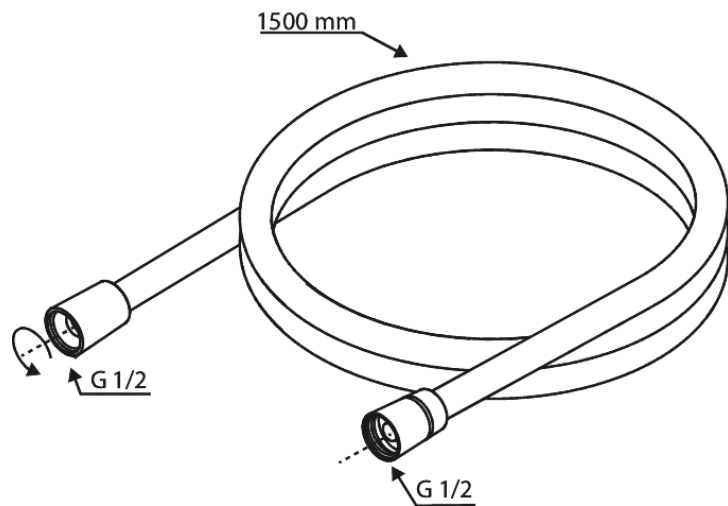

Core

Suihkuletku 1500mm

Tuotenro 766936100
Pinta: Mattamusta
Sarja: Core

EAN 5708516839583

Ominaisuudet:

1500 mm suihkuletku

FM Mattsson Finland Oy
HUOM! Uusi osoite 25.3.2024 alkaen Virkatie 1, 01510 VANTAA