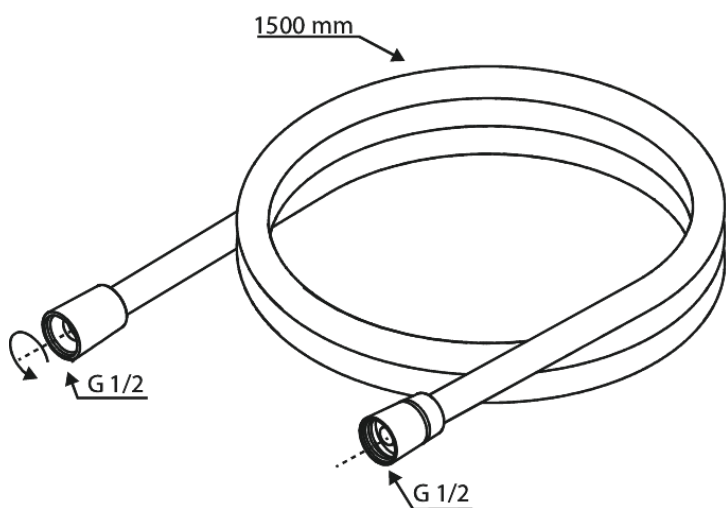

Core

Suihkuletku 1500mm

Tuotenro

766930000

EAN

5708516839576

Pinta:

Kromi/hopea

Sarja:

Core

Ominaisuudet:

1500 mm suihkuletku

FM Mattsson Finland Oy

HUOM! Uusi osoite 25.3.2024 alkaen Virkatie 1, 01510 VANTAA

Puh. +358 20 7411960 info-finland@fmmattssongroup.com

Mere information på <https://damixa.fi>