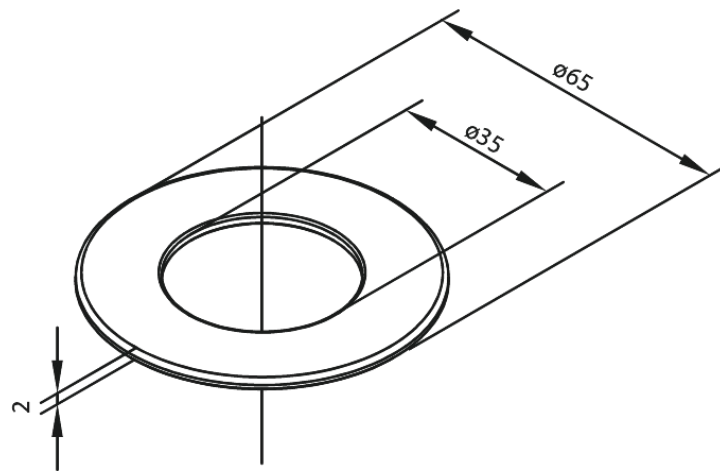

Asennuslevy

Tuotenro

484246100

EAN

5708516840510

Pinta:

Mattamusta

Sarja: