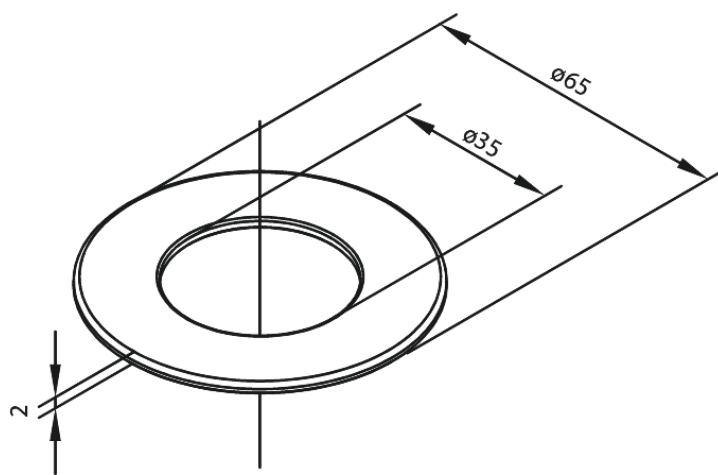

# Asennuslevy

Tuotenumero: 484245500  
Pinta: Harjattu grafiitinharmaa  
Sarja:

EAN: 5708516840503

FM Mattsson Finland Oy  
HUOM! Uusi osoite 25.3.2024 alkaen Virkatie 1, 01510 VANTAA

Puh. +358 20 7411960 info-finland@fmmattssongroup.com