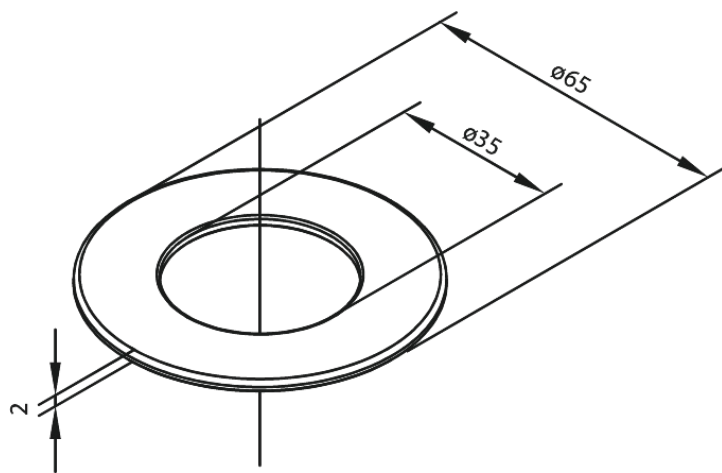

Asennuslevy

Tuotenro 484244600
Pinta: Steel
Sarja:

EAN 5708516840497

FM Mattsson Finland Oy

HUOM! Uusi osoite 25.3.2024 alkaen Virkatie 1, 01510 VANTAA

Puh. +358 20 7411960 info-finland@fmmattssongroup.com