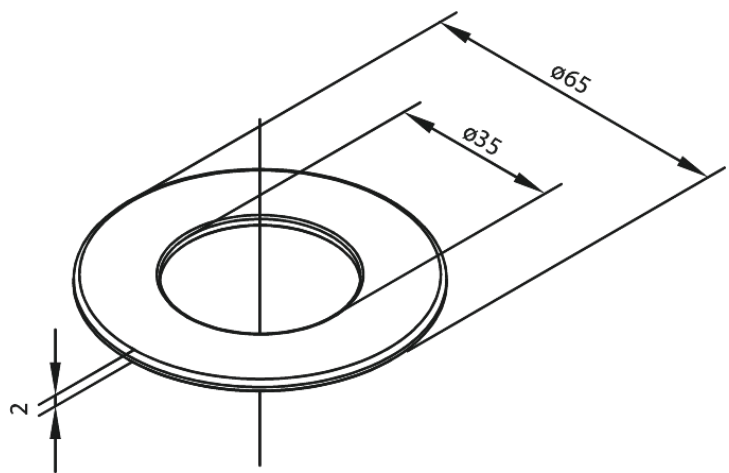

# Asennuslevy

Tuotenro

484242100

EAN

5708516840480

Pinta:

Mattavalkoinen

Sarja: