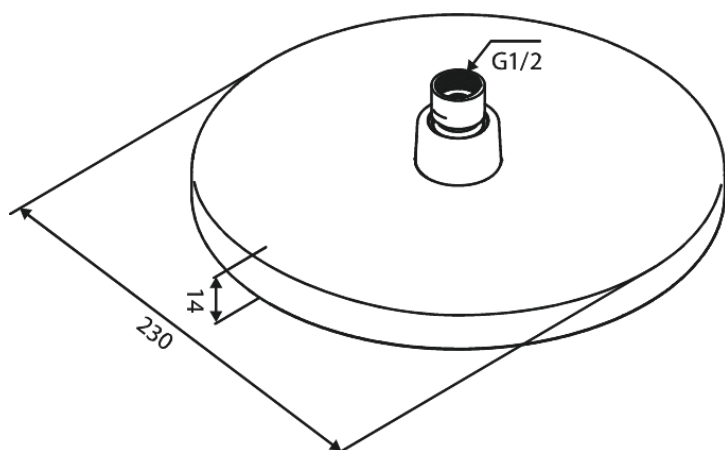

Core

Sadesuihku Ø230 mm

Tuotenro 596846100
Pinta: Mattamusta
Sarja: Core

EAN 5708516839569

Ominaisuudet:

Max. virtaama 8 l/min.

Ainutlaatuiset ominaisuudet

FM Mattsson Finland Oy