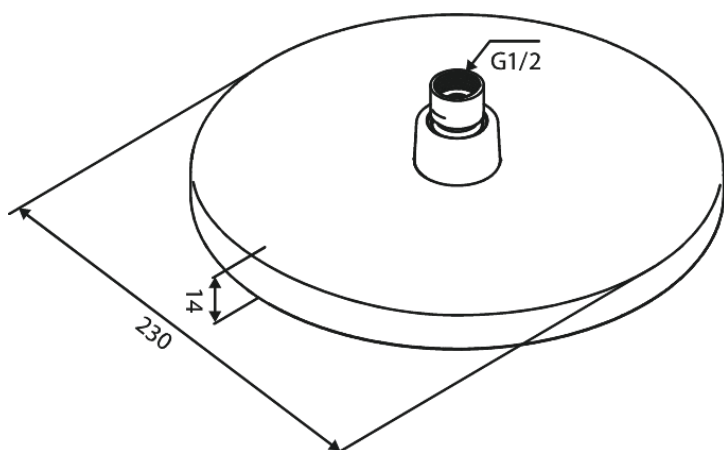

FM Mattsson Finland Oy

HUOM! Uusi osoite 25.3.2024 alkaen Virkatie 1, 01510 VANTAA

Puh. +358 20 7411960 info-finland@fmmattssongroup.com

Mere information på <https://damixa.fi>

damixa