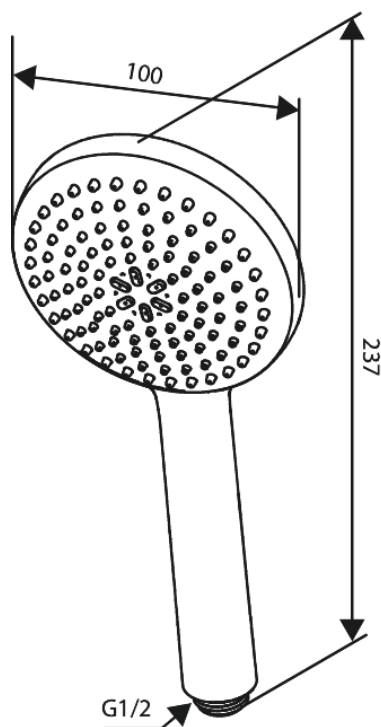

Ainutlaatuiset ominaisuudet

FM Mattsson Finland Oy
HUOM! Uusi osoite 25.3.2024 alkaen Virkatie 1, 01510 VANTAA

Puh. +358 20 7411960 info-finland@fmmattssongroup.com

Mere information på <https://damixa.fi>

damixa